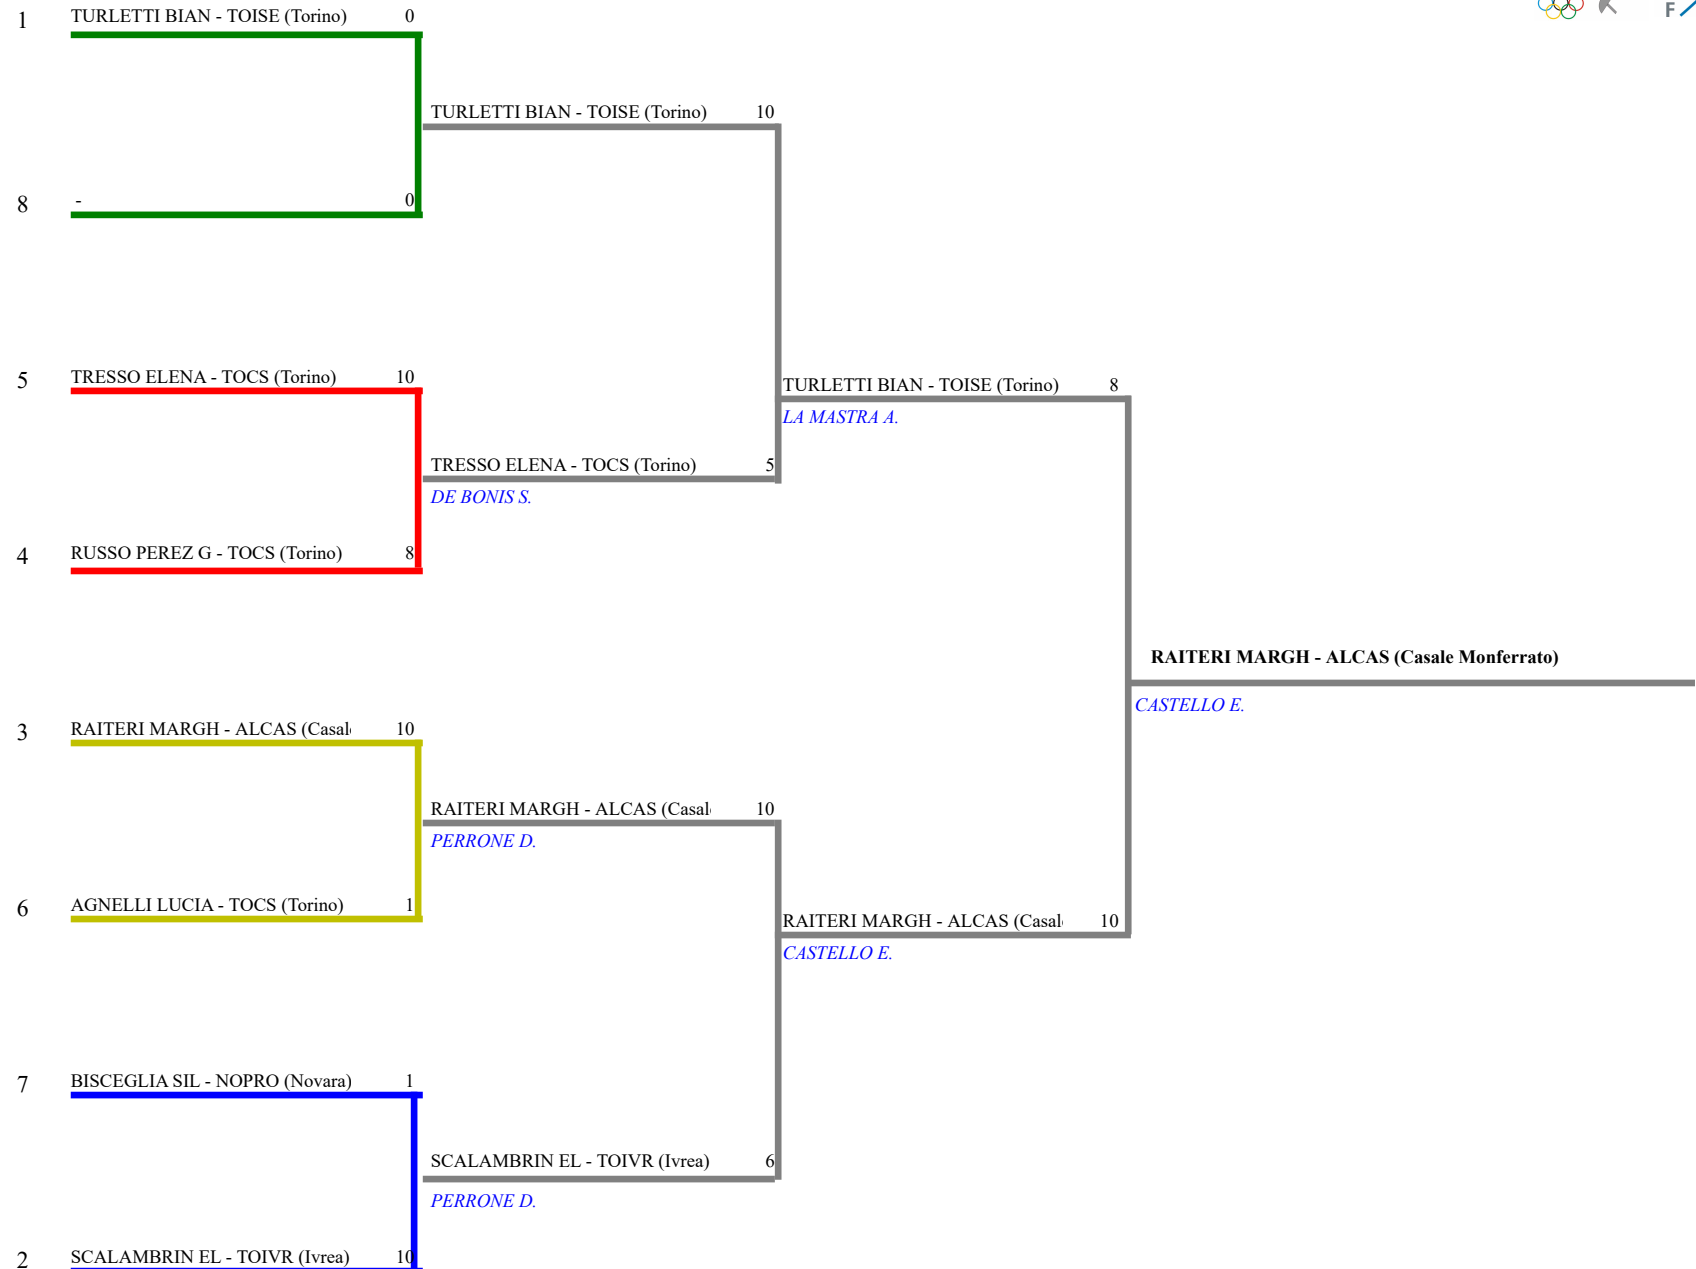

Spada femminile Bambine

TABELLONE DEI QUARTI DI FINALE

FEDERAZIONE ITALIANA SCHERMA
FEDERATION INTERNATIONALE D'ESCRIME

Classifica provvisoria ai gironi

Spada femminile
Maschietti/Bambine

2^ Prova Regionale GPG Piemonte

Torino (TO) - 2^ Prova Regionale GPG Pier

Stampa: 27/01/2019 14:32

<u>Classifica</u>	<u>N.Fis</u>	<u>Cognome</u>	<u>Nome</u>	<u>Sigla Soc.</u>	<u>Girone</u>	<u>V/A</u>	<u>Diff.</u>	<u>Stocc.</u>	<u>Ricev..</u>	<u>Passano:</u>	<u>7</u>
1	680632	TURLETTI	BIANCA	TOISE	1	1	0,83	13	29	16	Qualificata
2	692969	SCALAMBRIN	ELLEA	TOIVR	2	1	0,83	13	28	15	Qualificata
3	677446	RAITERI	MARGHERITA	ALCAS	3	1	0,83	12	27	15	Qualificata
4	689749	RUSSO PEREZ	GIULIA	TOCS	4	1	0,50	-1	23	24	Qualificata
5	693083	TRESSO	ELENA	TOCS	5	1	0,33	-1	20	21	Qualificata
6	695025	AGNELLI	LUCIA	TOCS	6	1	0,17	-18	11	29	Qualificata
7	696433	BISCEGLIA	SILVIA	NOPRO	7	1	0,00	-18	12	30	Qualificata